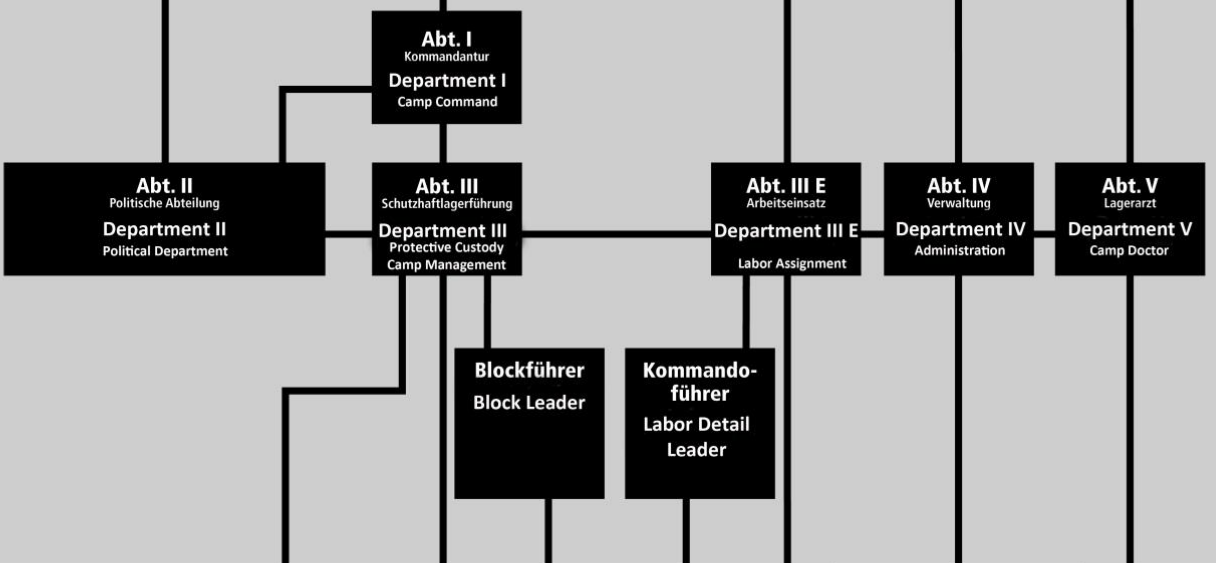

Struktur der KZ-Verwaltung (zweisprachig)

Basierend auf einer Darstellung der Gedenkstätte Buchenwald zusammen mit Hinz und Kunst, Braunschweig.

Structure of the concentration camp administration (bilingual)

Based on a chart by Buchenwald Memorial and Hinz und Kunst, Braunschweig.

Übergeordnete SS-Dienststellen
Superordinate SS Authorities

SS-Lagerverwaltung
SS Camp Administration

Häftlingsverwaltung
Prisoner Administration