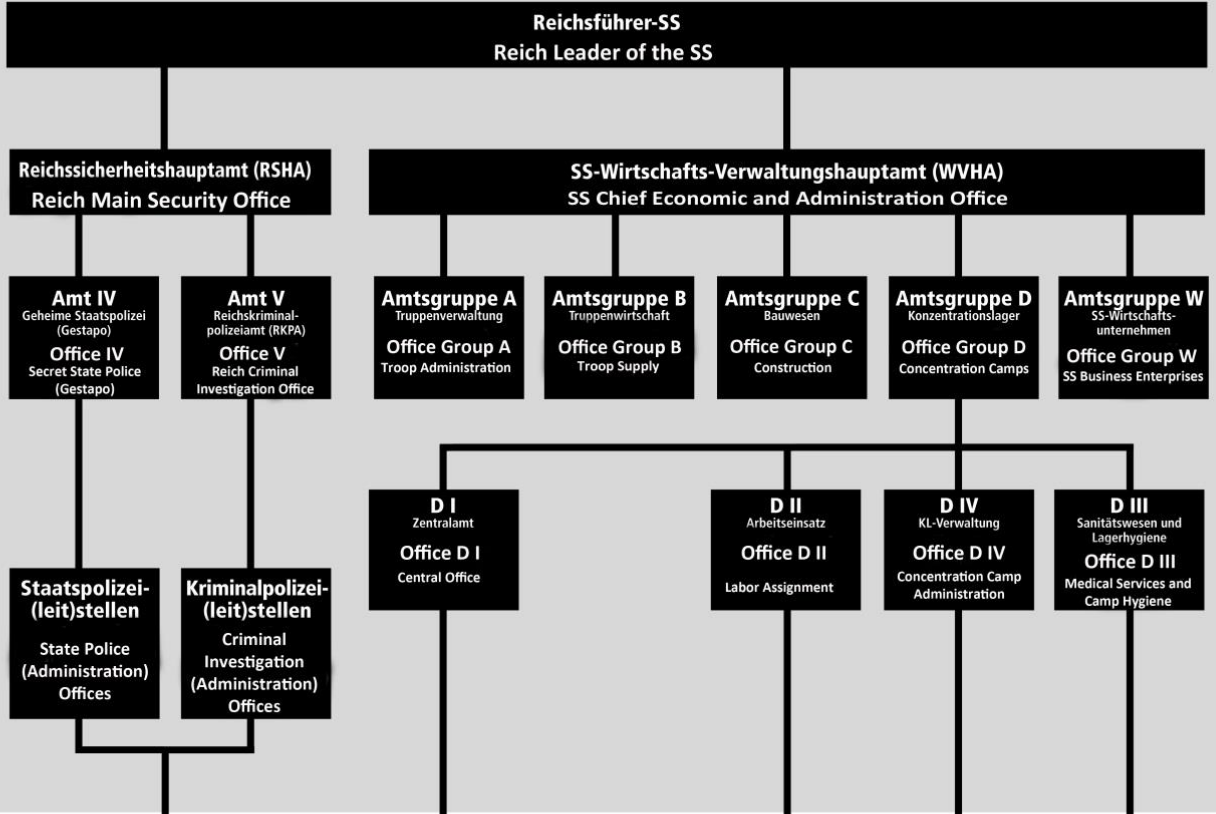

Struktur der KZ-Verwaltung (zweisprachig)

Basierend auf einer Darstellung der Gedenkstätte Buchenwald zusammen mit Hinz und Kunst, Braunschweig.

Structure of the concentration camp administration (bilingual)

Based on a chart by Buchenwald Memorial and Hinz und Kunst, Braunschweig.

Übergeordnete SS-Dienststellen
Superordinate SS Authorities

SS-Lagerverwaltung
SS Camp Administration

Häftlingsverwaltung
Prisoner Administration