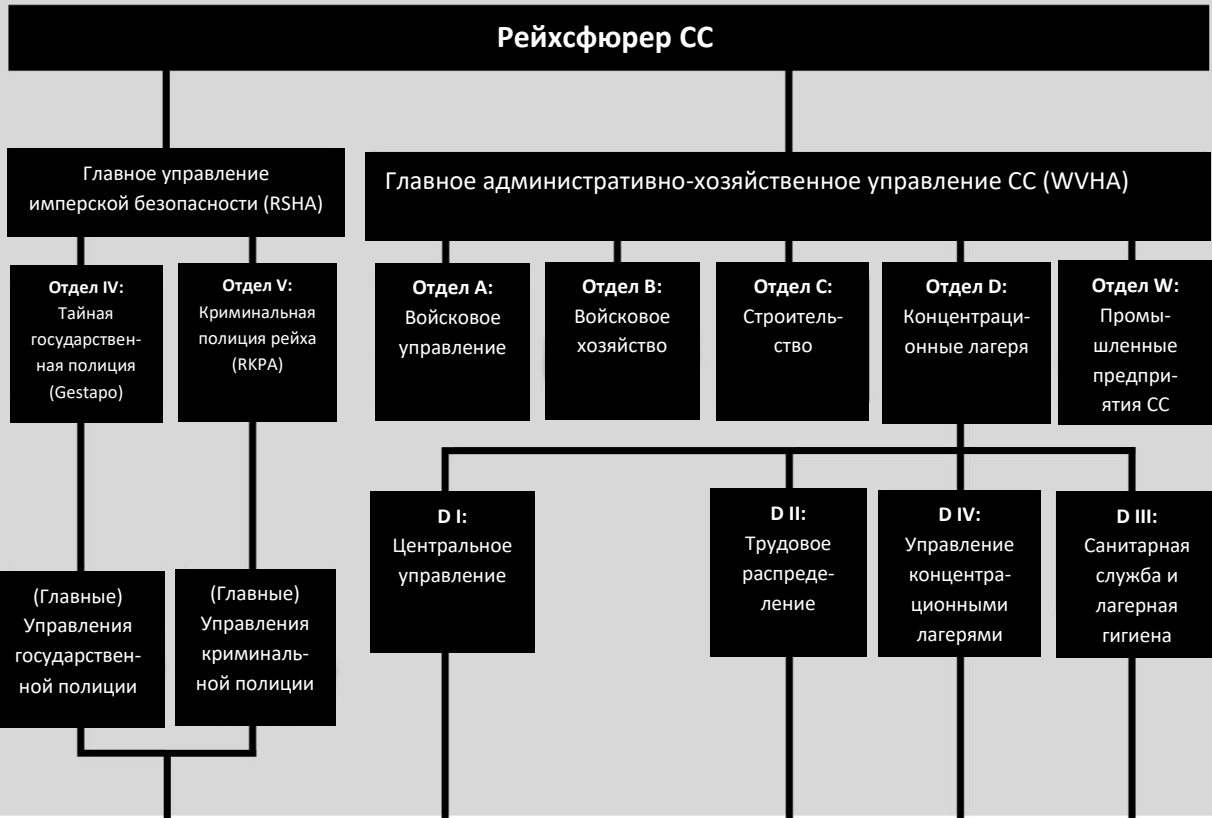

**Struktur der KZ-Verwaltung (zweisprachig)**

Basierend auf einer Darstellung der Gedenkstätte Buchenwald zusammen mit Hinz und Kunst, Braunschweig.

**Структура управления концлагерем**

На основании презентации мемориального комплекса Бухенвальд совместно с «Hinz und Kunst», Брауншвейг.

**Übergeordnete SS-Dienststellen**  
Superordinate SS Authorities

**SS-Lagerverwaltung**  
SS Camp Administration

**Häftlingsverwaltung**  
Prisoner Administration

Вышестоящие службы СС

СС Администрация лагеря

Управление узниками