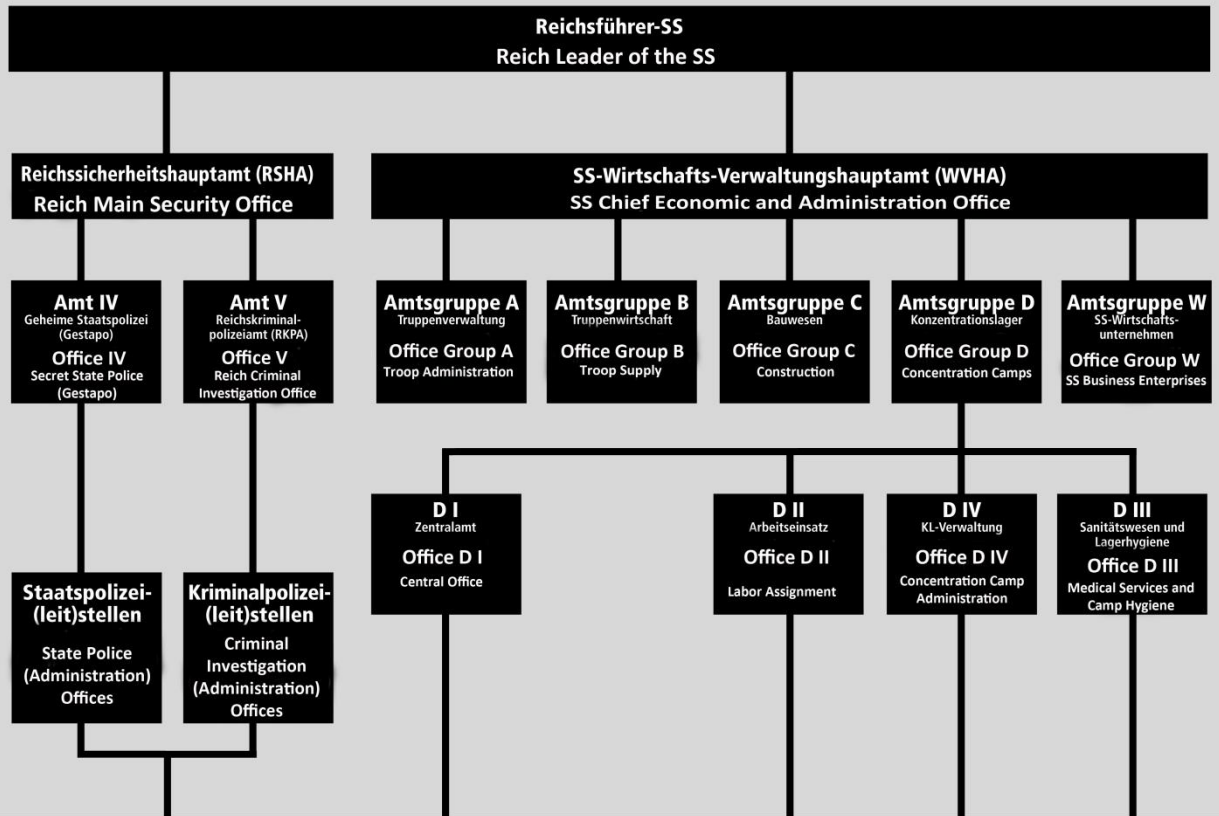

**Struktur der KZ-Verwaltung (zweisprachig)**

Basierend auf einer Darstellung der Gedenkstätte Buchenwald zusammen mit Hinz und Kunst, Braunschweig.

**Структура управления концлагерем**

На основании презентации мемориального комплекса Бухенвальд совместно с «Hinz und Kunst», Брауншвейг.

**Übergeordnete SS-Dienststellen**  
Superordinate SS Authorities

**SS-Lagerverwaltung**  
SS Camp Administration

**Häftlingsverwaltung**  
Prisoner Administration

Вышестоящие службы СС

СС Администрация лагеря

Управление узниками