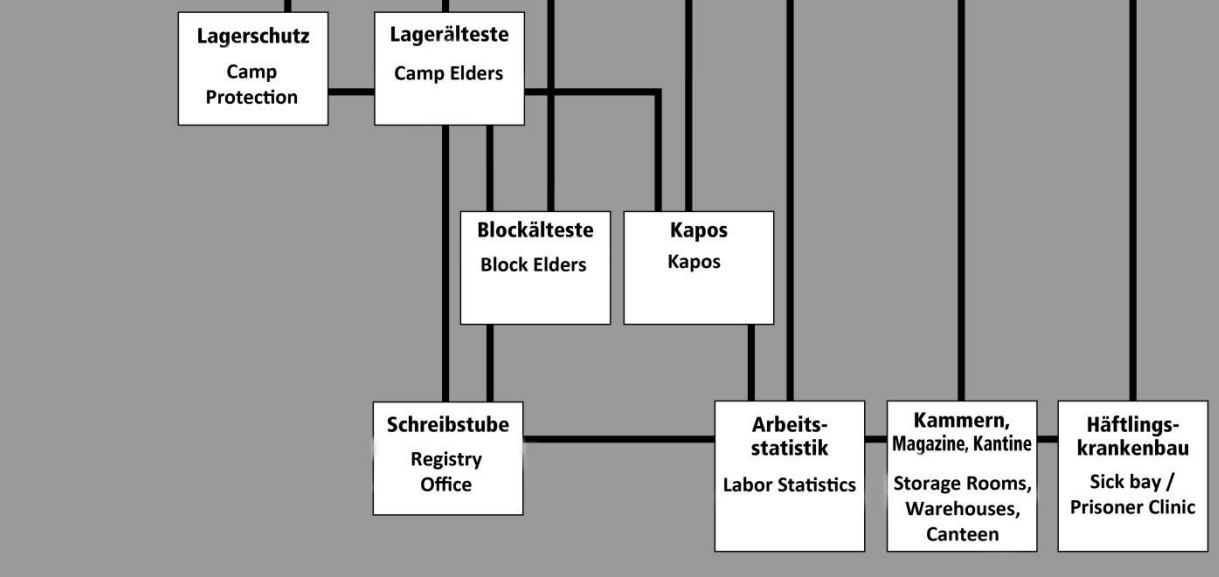

**Struktur der KZ-Verwaltung (zweisprachig)**

Basierend auf einer Darstellung der Gedenkstätte Buchenwald zusammen mit Hinz und Kunst, Braunschweig.

**Структура управления концлагерем**

На основании презентации мемориального комплекса Бухенвальд совместно с «Hinz und Kunst», Брауншвейг.

**Übergeordnete SS-Dienststellen**  
Superordinate SS Authorities

**SS-Lagerverwaltung**  
SS Camp Administration

**Häftlingsverwaltung**  
Prisoner Administration

Вышестоящие службы СС

СС Администрация лагеря

Управление узниками