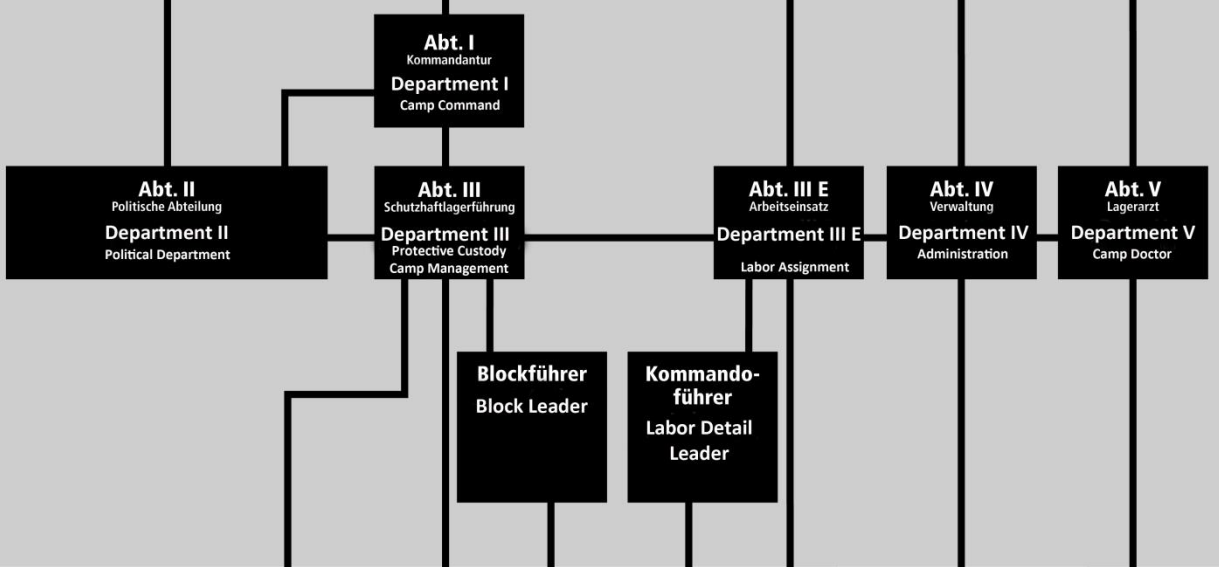

**Struktur der KZ-Verwaltung (zweisprachig)**

Basierend auf einer Darstellung der Gedenkstätte Buchenwald zusammen mit Hinz und Kunst, Braunschweig.

**Структура управления концлагерем**

На основании презентации мемориального комплекса Бухенвальд совместно с «Hinz und Kunst», Брауншвейг.

**Übergeordnete SS-Dienststellen**  
Superordinate SS Authorities

**SS-Lagerverwaltung**  
SS Camp Administration

**Häftlingsverwaltung**  
Prisoner Administration

Вышестоящие службы СС

СС Администрация лагеря

Управление узниками