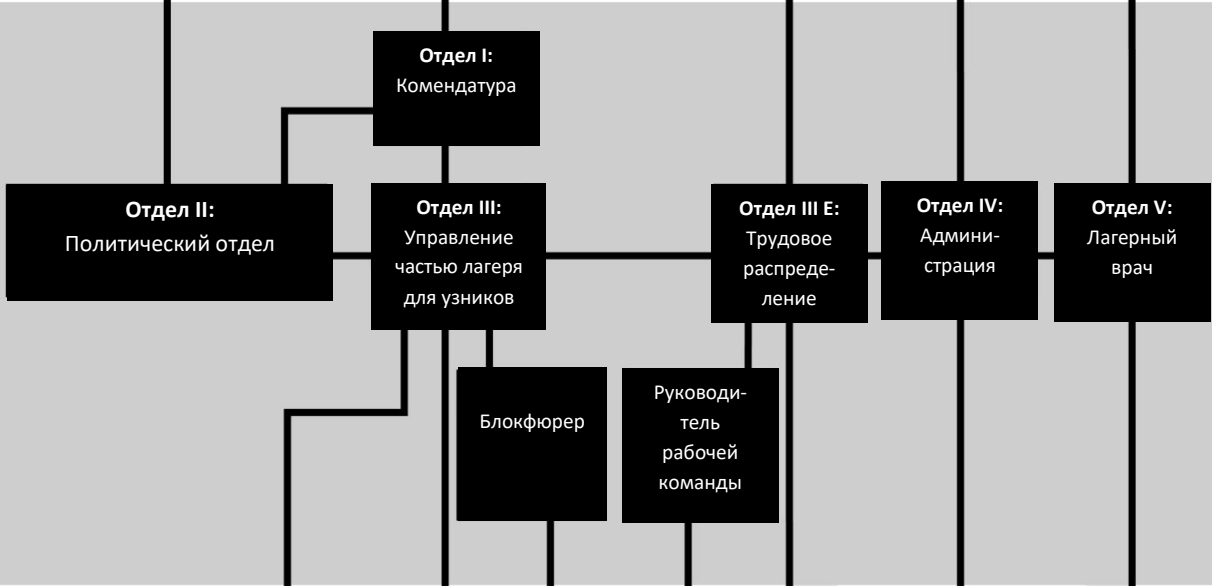

**Struktur der KZ-Verwaltung (zweisprachig)**

Basierend auf einer Darstellung der Gedenkstätte Buchenwald zusammen mit Hinz und Kunst, Braunschweig.

**Структура управления концлагерем**

На основании презентации мемориального комплекса Бухенвальд совместно с «Hinz und Kunst», Брауншвейг.

**Übergeordnete SS-Dienststellen**  
Superordinate SS Authorities

**SS-Lagerverwaltung**  
SS Camp Administration

**Häftlingsverwaltung**  
Prisoner Administration

Вышестоящие службы СС

СС Администрация лагеря

Управление узниками